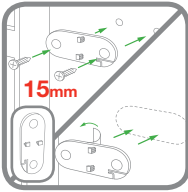

30mm

x1

x1

CR2032

15mm

GB Contents DE Inhalt FR Contenu NL Inhoud FI Sisältö
 UK Inhold IT Contenuto ES Contenido PT Conteúdo
 CZ Obsah SE Innehåll HU Tartalom PL Zawartość
 HR Sadržaj RO Conținut SK Obsah