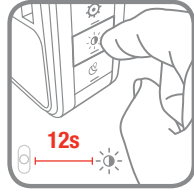

Hello	Ding dong	Westminster	Marimba	Piano	Bell	Telephone	Soft alert	Glocken	Clock ding dong	Contemporary
	•	•					•	•			
	•	•	•	•			•				
	•	•		•	•	•	•	•			
	•	•							•	•	•
	•	•						•	•	•	•