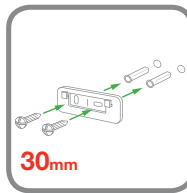

30mm

x1

x1

CR2032

15mm

GB Contents DE Inhalt FR Contenu NL Inhoud FI Sisältö
 UK Inhold IT Contenuto ES Contenido PT Conteúdo
 CZ Obsah SE Innehåll HU Tartalom PL Zawartość
 HR Sadržaj RO Conținut SK Obsah